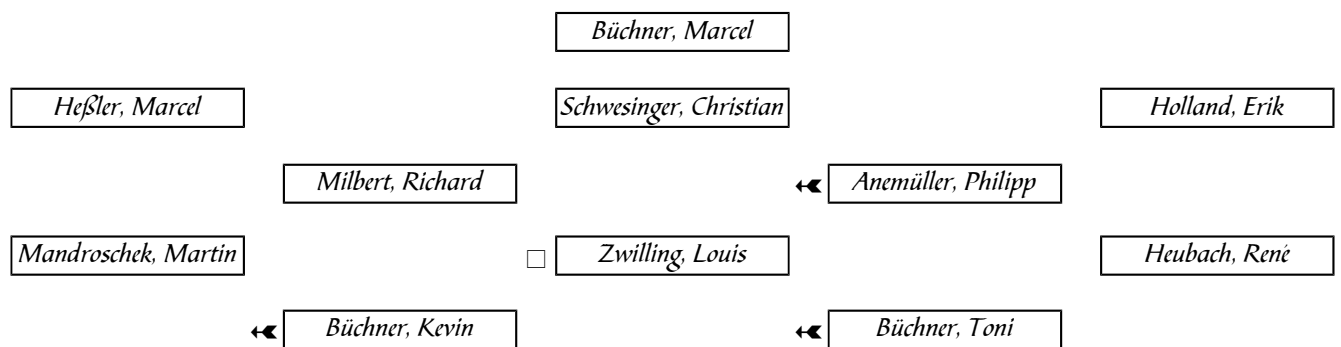

Sonntag, 10.04.2016 - 15.00 Uhr

Heubisch - Schönbrunn

0 : 0

Aufstellung:

Einwechslungen:

Holland, Mario II für Anemüller, Philipp
Größl, Fabian für Büchner, Kevin
Diller, Maximilian für Büchner, Toni

Schiedsrichter:

Scheler

Zuschauer:

Gelbe Karten:

110

Zwillling, Louis